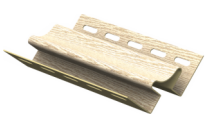

Некрупный и не слишком яркий рисунок в сочетании со спокойными оттенками способствует ощущению гармонии и близости к природе.

ХАРАКТЕРИСТИКИ

	Длина	3400 мм
	Рабочая ширина	230 мм
	Размер упаковки	3430 x 280 x 70 мм

	Вес брутто	16,1 кг
	Количество в упаковке	10 шт.
	Квадратура в одной упаковке	7,82 м ²
	Квадратура одной планки	0,782 м ²

беленый

золотистый

прованс зеленый

АКСЕССУАРЫ

* профили выпускаются в цвет сайдинга

Внутренний угол

J-планка

Завершающая планка

Наружный угол

H-планка

Околооконная планка