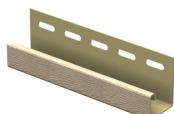

	Вес брутто	16,1 кг
	Количество в упаковке	10 шт.
	Квадратура в одной упаковке	7,82 м ²
	Квадратура одной планки	0,782 м ²

беленый

золотистый

прованс зеленый

АКСЕССУАРЫ

* профили выпускаются в цвет сайдинга

Внутренний угол

J-планка

Завершающая планка

Наружный угол

H-планка

Околооконная планка